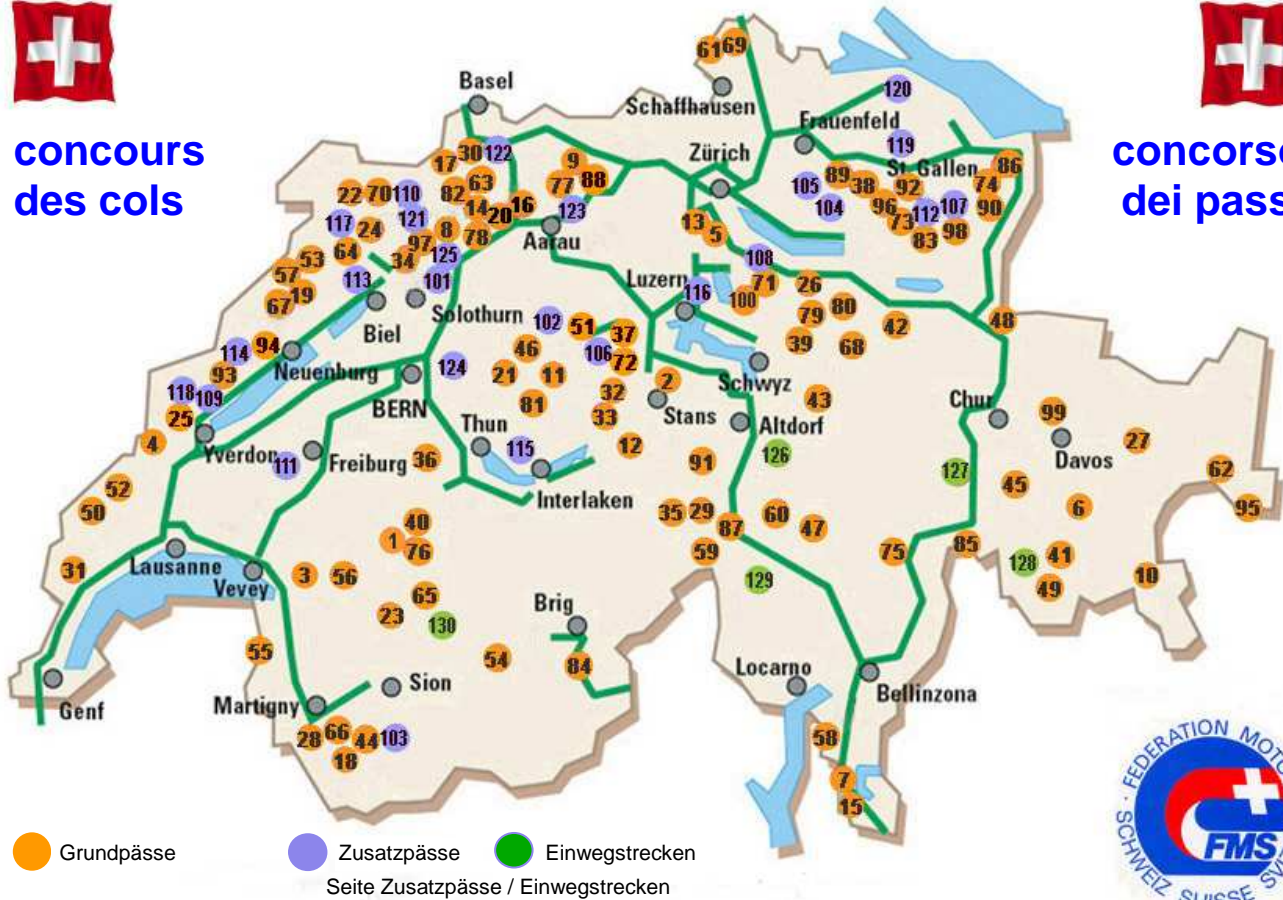

FMS Pässewettbewerb 2015

concours
des cols

concorso
dei passi

Nr.	Pass	Beginn	Ende	Länge (km)	Höhe (m.ü.M.)	Punkte
1	Abländschen / Mittelberg	Jaun	Saanen	22	1'632	359
2	Ächerli	Kerns	Dallenwil	20	1'458	292
3	Agites Les	Yvorne	La Lècherette	31	1'558	483
4	Aiguillon, Col de l'	Baulmes	L'Auberson	13	1'320	172
5	Albispass	Langnau a. Albis	Türlen	7	793	55
6	Albula	Bergün	La Punt	23	2'312	531
7	Arosio	Gravesano	Novaggio	14	830	116
8	Balmberg	Günsberg	Welschenrohr	8	1'084	87
9	Benkerjoch	Küttigen	Oberhof	6	674	40
10	Bernina	Pontresina	Poschiavo	33	2'328	768
11	Blapbach	Trubschachen	Eggiwil	14	1'144	160
12	Brünig	Giswil	Brienzwiler	19	1'008	191
13	Buchenegg	Tägerst	Langnau a. Albis	7	786	55
14	Brunnersberg	Mümliswil	Laupersdorf	18	1'114	200
15	Carona	Morcote	Paradiso	16	597	96
16	Challhöchi	Eptingen	Hauenstein	7	847	59
17	Challpass	Röschenz	Metzerlen	7	747	52
18	Champex	Orsières	Les Valettes	21	1'500	315
19	Chasseral, Col du	La Neuveville	St. Imier	26	1'502	390
20	Chilchzimmersattel	Langenbruck	Eptingen	10	991	99
21	Chuderhüsi	Bowil	Röthenbach i.E.	8	1'098	88
22	Croix, Col de la	Courgenay	St. Ursanne	9	789	71
23	Croix, Col de la	Villars s. Ollon	Les Diablerets	17	1'778	302
24	Ecorcheresses, Les	Perrefitte	Berlincourt	17	913	155
25	Etroits, Col des	Fleurier	Yverdon	31	1'153	357
26	Etzel	Einsiedeln	Pfäffikon	10	950	95
27	Flüela	Davos	Susch	26	2'383	619
28	Forclaz, Col de la	Martigny-Bourg	Le Châtelard	20	1'527	305
29	Furka	Gletsch	Hospenthal	28	2'436	682
30	Gempfen	Dornach	Orismühle	14	676	95