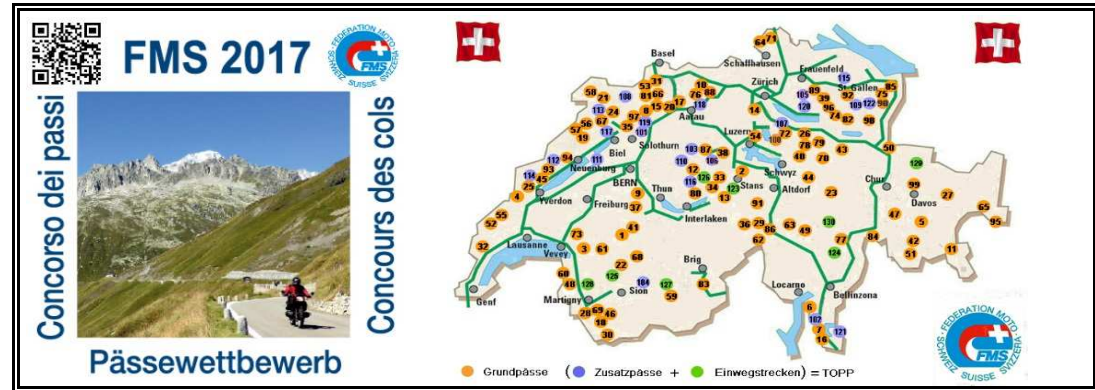

FMS Concours des cols 2017

© Hermann Ryter

Nom:

Adresse:

NP:

Lieu:

Tél.:

Né le:

Email:

Moto:

N° Plaque:

Médaille: Points

8'500	Bronze
15'000	Argent
25'000	Or

Premier col:

Dernier col:

Date:

Date:

cols de la Grand Tour

Cols passés:

(Pages 2 -5)

Cols max:

Points atteints:

(Total points pages 2 - 5)

Points max:

Cols TOPP FMS, cols supplémentaires et routes (voir pages 6 + 7)

Cols passés / Routes:

Cols max / routes:

Points atteints:

Points max.:

Ceci est la version du décompte à imprimer. Si tu possèdes un ordinateur, télécharge la table (excel) et tes points seront comptés automatiquement.