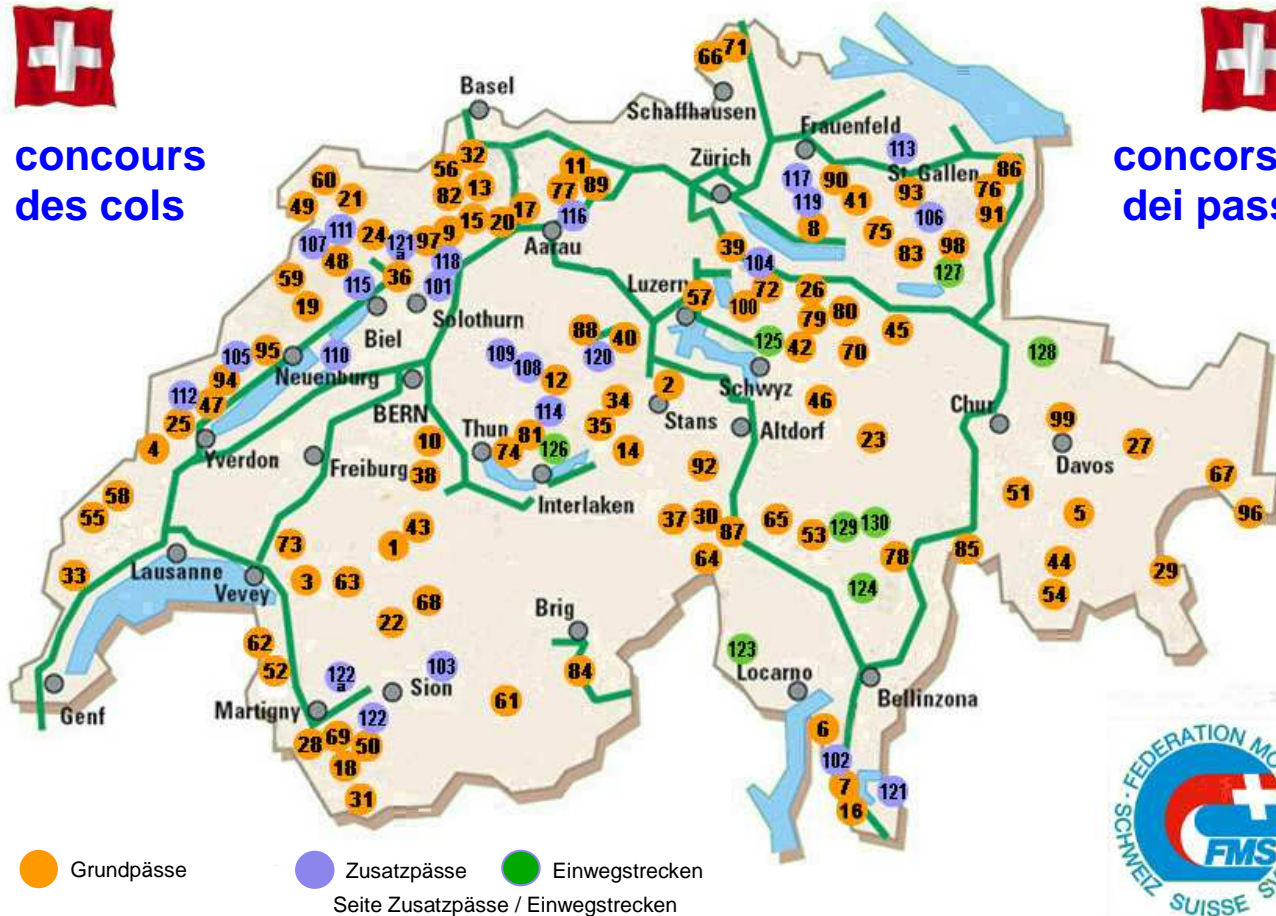

FMS Pässewettbewerb 2018

concours
des cols

concorso
dei passi

Nr.	Pass	Beginn	Ende	Länge (km)	Höhe (m.ü.M.)	Punkte
1	Abländschen / Mittelberg	Jaun	Saanen	22	1'632	359
2	Ächerli	Kerns	Dallenwil	20	1'458	292
3	Agites Les	Yvorne	La Lécherette	31	1'558	483
4	Aiguillon, Col de l'	Baulmes	L'Auberson	13	1'320	172
5	Albula	Bergün	La Punt	23	2'312	531
6	Alpe di Neggia	Vira	Maccagno (I)	33	1'395	460
7	Arosio	Gravesano	Novaggio	14	830	116
8	Bachtel	Wald	Gibswil	15	1'115	167
9	Balmberg	Günsberg	Welschenrohr	8	1'084	87
10	Belpberg	Belp	Wichtrach	13	805	105
11	Benkerjoch	Küttigen	Oberhof	6	674	40
12	Blapbach	Trubschachen	Eggiwil	14	1'144	160
13	Breitenhöchi	Mümliswil	Langenbruck	6	847	51
14	Brünig	Giswil	Brienzwiler	19	1'008	191
15	Brunnersberg	Mümliswil	Laupersdorf	18	1'114	200
16	Carona	Morcote	Paradiso	16	597	96
17	Challhöchi	Eptingen	Hauenstein	7	847	59
18	Champex	Orsières	Les Valettes	21	1'500	315
19	Chasseral, Col du	La Neuveville	St. Imier	26	1'502	390
20	Chilchzimmersattel	Langenbruck	Eptingen	10	991	99
21	Croix, Col de la	Courgenay	St. Ursanne	9	789	71
22	Croix, Col de la	Villars s / Ollon	Les Diablerets	17	1'778	302
23	Cuolm Sura	Oberalpstr. Obersaxen	Cumbel	22	1'616	356
24	Ecorcheresses, Les	Perrefitte	Berlincourt	17	913	155
25	Etroits, Col des	Fleurier	Yverdon	31	1'153	357
26	Etzelpass	Einsiedeln	Pfäffikon	10	950	95
27	Flüela	Davos	Susch	26	2'383	619
28	Forclaz, Col de la	Martigny-Bourg	Le Châtelard	20	1'527	305
29	Forclaz di Livigno	Berninapass	Livigno (I)	20	2'315	463
30	Furka	Gletsch	Hospental	28	2'436	682